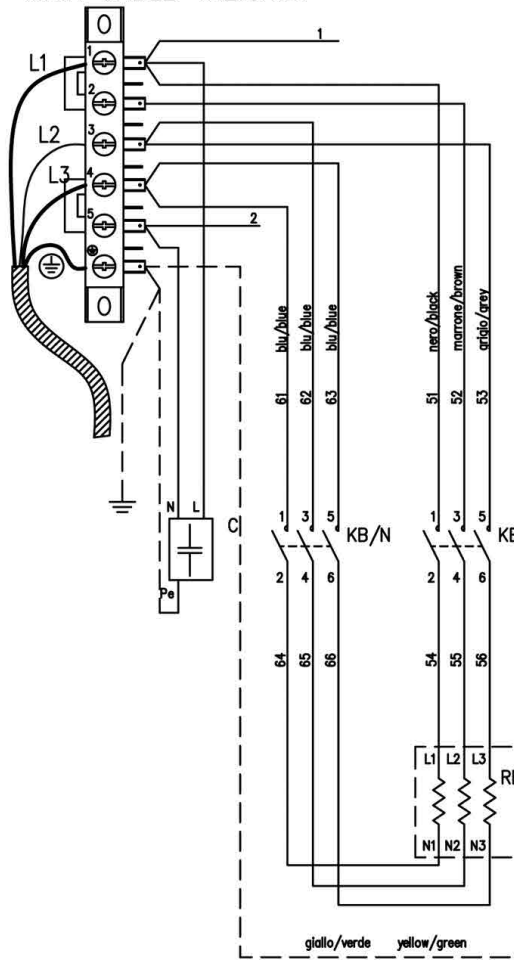

Spülmaschine Deltamat TF7501ecoLPR  
Artikel-Nr.: 110666

Schaltplan  
Datum 18.05.2021

RB=6000/4500W  
MAIN CABLE 5X1.5mm<sup>2</sup>

400-415 3P+N 50/60Hz

RB=6000/4500W  
MAIN CABLE 4X2.5mm<sup>2</sup>

230-240 3P 50/60Hz

RB=6000/4500W  
MAIN CABLE 3X4mm<sup>2</sup>

230-240 L1+N 50/60Hz

\* Element Disconnected