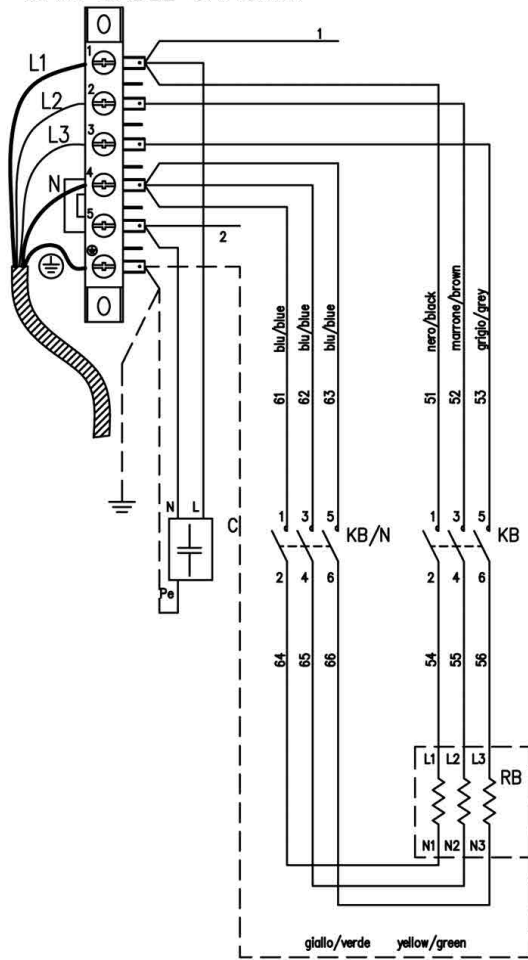

Spülmaschine Deltamat TF7501ecoLPR  
Artikel-Nr.: 110666

Schaltplan  
Datum 18.05.2021

RB=6000/4500W  
MAIN CABLE 5X1.5mm<sup>2</sup>

400-415 3P+N 50/60Hz

RB=6000/4500W  
MAIN CABLE 4X2.5mm<sup>2</sup>

230-240 3P 50/60Hz

RB=6000/4500W  
MAIN CABLE 3X4mm<sup>2</sup>

230-240 L1+N 50/60Hz

\* Element Disconnected