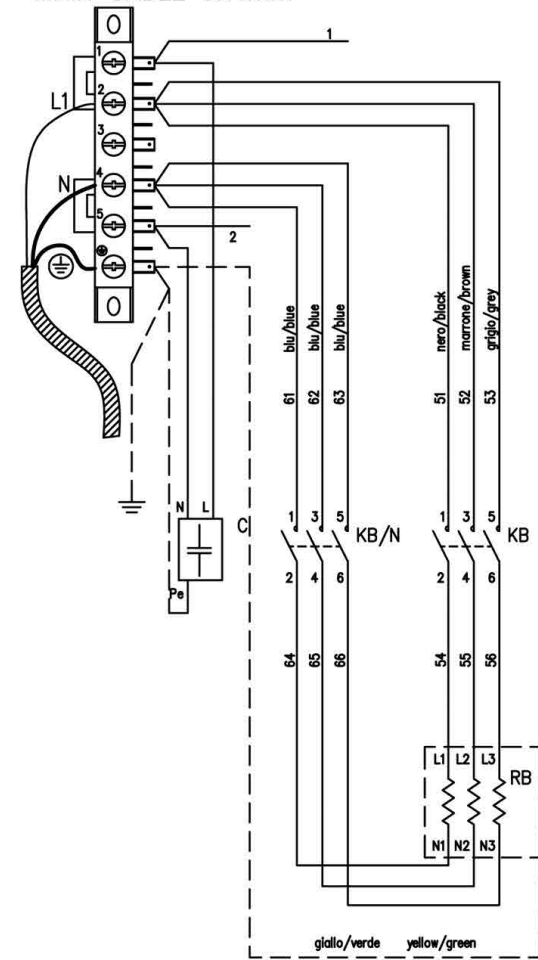

Spülmaschine Deltamat TF7501ecoLPR  
Artikel-Nr.: 110666

Schaltplan  
Datum 18.05.2021

RB=6000/4500W  
MAIN CABLE 5X1.5mm<sup>2</sup>

400-415 3P+N 50/60Hz

RB=6000/4500W  
MAIN CABLE 4X2.5mm<sup>2</sup>

230-240 3P 50/60Hz

RB=6000/4500W  
MAIN CABLE 3X4mm<sup>2</sup>

230-240 L1+N 50/60Hz

\* Element Disconnected