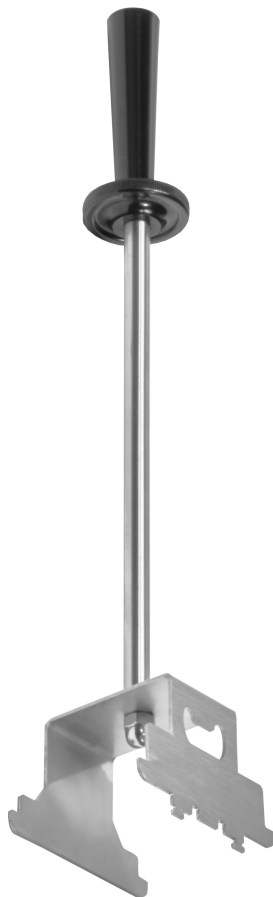

Art.-Nr. 17-71705

Rostheber

Neumärker[®]

Beschreibung

Für die einfache, schnelle und sichere Entnahme des Diamant Grill® Chromstahlrostes. Gleichzeitig können mit dem praktischen Tool die Kohlen im Grill geordnet und von der Asche befreit werden.