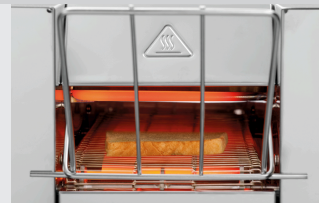

▶ Durchlauftoaster im XS-Format

✓ Breite: 23,5 cm

▶ Bandgeschwindigkeit und Art der Wärmezufuhr getrennt regelbar

✓ Funktionen: Ober- / Unterhitze, Oberhitze, Unterhitze

▶ Leistungsstark

✓ Bis zu 90 Toastscheiben pro Stunde

Auch in der kleinsten Küche oder auf dem kleinsten Buffet-Tisch findet dieser Durchlauftoaster in extra schmaler Ausführung Platz. Der leistungsstarke Toaster trotzt seiner Größe und toastet bis zu 90 Toastscheiben oder Brötchenhälften in der Stunde.

- Anschlusswert: 1 kW | 230 V | 50 Hz
- Kontrollleuchte: Aufheizen
Ein/Aus
- Bandgeschwindigkeit: Stufenlos regelbar
- Ausführung: Durchlauftoaster
- Material: Edelstahl
Poliert
- Wichtiger Hinweis: -
- Aufheizzeit: 5 Minuten
- Leistung / Stunde: Ca. 90 Toastscheiben
- Ein-/Ausschalter: Ja
- Ausgelegt für: Toast
Sandwich-Toast
Bagel- oder Brötchenhälften
- Eigenschaften: Bandgeschwindigkeit und Art der Wärmezufuhr getrennt regelbar
- Maße Zufuhröffnung: B 135 x H 58 mm
- Funktionen: Ober- / Unterhitze (Toast)
Oberhitze (Brötchen)
Unterhitze (Brötchen)
- Steuerung: Elektronisch
Knebel
- Maße: B 235 x T 655 x H 395 mm
- Gewicht: 11,6 kg