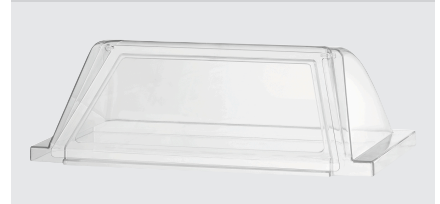

- ▶ Passend zum Würstchen-Rollergrill 7181
- ✓ Abdeckhaube mit Hebetür

- ▶ Einsatz mit Mehrfachnutzen
- ✓ Als Spritzschutz
- ✓ Als Hygieneschutz
- ✓ Zum Wärmeerhalt

Nicht einfach nur eine Abdeckhaube: Der zum Würstchen-Rollergrill passende Aufsatz dient als Spritzschutz, sammelt die Wärme über den Würstchen und unterstützt zudem die Hygiene bei der Speisenzubereitung und -abgabe.

- Farbe: Transparent
- Material: Kunststoff
- Wichtiger Hinweis: -
- Eigenschaften: Klappe feststellbar
- Maße Öffnung: B 418 x H 162 mm
- Maße: B 590 x T 315 x H 200 mm
- Gewicht: 1,6 kg