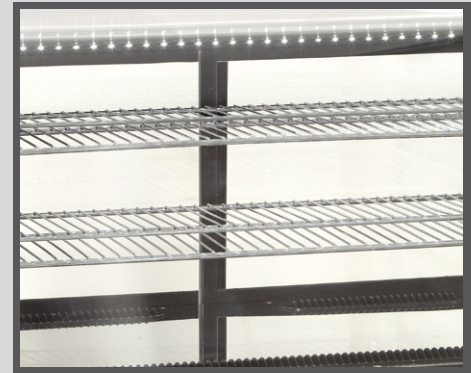

## Kalte Theke "Bartscher Deli-Cool III"

- LED-Beleuchtung
- Ausführung:  
Kunststoffgehäuse mit Doppel-Glasscheibe
- Sicherheitsglas
- Umluft-Kühlung mit 2 Lüfter
- Automatische Abtaufunktion
- Inhalt: 160 Liter
- Kühlmittel R600a
- Betriebstemperatur: 2 °C bis 12 °C
- Anschlusswert: 0,16 kW / 230 V 50 Hz
- Maße: B 885 x T 575 x H 685 mm
- 2 höhenverstellbare Auflageroste,  
Maße:  
B 810 x T 370 mm  
B 810 x T 400 mm

## Refrigerated display "Bartscher Deli-Cool III"

- Interior LED lighting
- Design: Plastic casing with double glass panel
- Safety glass
- Circulation cooling with 2 ventilators
- Automatic defrost
- Capacity: 160 litres
- Coolant: R600a
- Temperature range: 2 °C to 12 °C
- Power: 0,16 kW / 230 V 50 Hz
- Size: W 885 x D 575 x H 685 mm
- 2 height adjustable grids,  
dimensions:  
W 810 x D 370 mm  
W 810 x D 400 mm

## Vitrine réfrigérée "Bartscher Deli-Cool III"

- Éclairage LED
- Modèle : Corps en matière plastique avec double vitrage
- Vitre de sécurité
- Refroidissement par ventilation forcée avec 2 ventilateurs
- Dégivrage automatique
- Contenance : 160 litres
- Liquide réfrigérant R600a
- Températures de service : 2 °C à 12 °C
- Puissance : 0,16 kW / 230 V 50 Hz
- Dimensions : L 885 x P 575 x H 685 mm
- 2 grilles réglables en hauteur,  
dimensions :  
L 810 x P 370 mm  
L 810 x P 400 mm