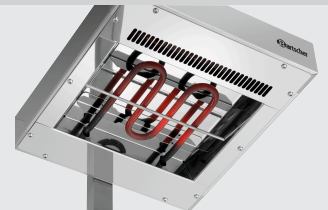

- ▶ Ausgelegt für
- ✓ Pommeswärmer 12-150

- ▶ Heizspirale
- ✓ 500 Watt

- ▶ Ein-/Ausshalter

Die Wärmelampe ist die perfekte Ergänzung zu dem Pommeswärmer 12-150. Nach einer schnellen Montage können mit zusätzlichen 500 Watt die Pommes-Frites von oben warmgehalten werden.

- Farbe: Silber
- Ein-/Ausshalter: Ja
- Anschlusswert: 0,5 kW | 230 V | 50-60 Hz
- Material: Edelstahl
- Wichtiger Hinweis: -
- Ausführung Anschlusskabel: Kabellänge: 1,35 m
- Inklusive: Befestigungsmaterial
- Fassung: -
- Ausführung: Vorbohrungen für die Montage an Pommeswärmer 12-150
- Eigenschaften: Belüfteter Lampenkopf
- Kontrollleuchte: In Betrieb
- Art der Wärmequelle: Heizspirale
- Maße: B 270 x T 335 x H 505 mm
- Gewicht: 2,97 kg